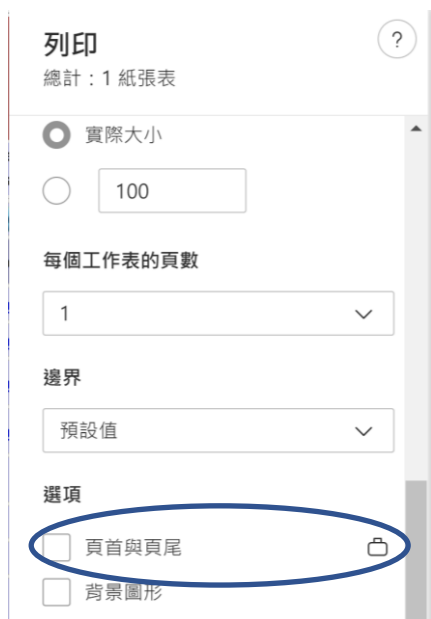

9. 禁止打印頁頂和頁尾，如有需要，用戶可以更改。

Registry path : HKEY_LOCAL_MACHINE / Software / Policies / Microsoft / Edge / Recommended / PrintHeaderFooter