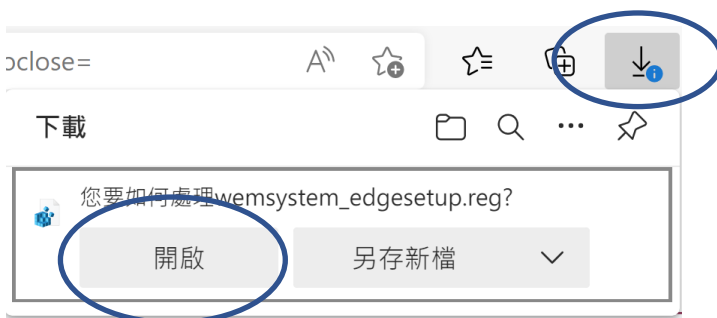

b2b Edge 設定

1. 在 b2b 系統首頁右上角按 [若本電腦設定尚未完成，請於使用 WeM 前按此設定電腦。]

2. 按向下箭頭，再按開啟

3. 按保留

4. 按是

5. 按是

6. 已經完成設定，按確定，關閉 Edge，再次重開 Edge 即可。

b2b Edge 設定在您的電腦設定了什麼？